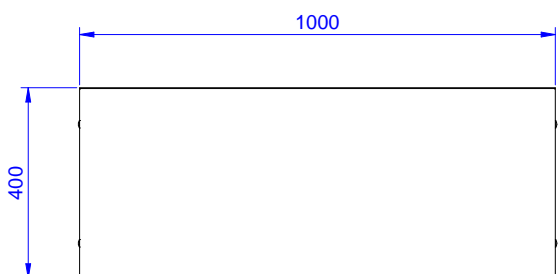

ODOBRENJE: _____

Prednja/e

Bočna/o

Gornja/e

**Ključne informacije:**

Vanjske dimenzije, širina: 132823 (WSS104N)	1000 mm
Vanjske dimenzije, dubina:	400 mm
Vanjske dimenzije, visina:	30 mm
Dimenzije povišenja, visina:	23 mm
Dimenzije povišenja, debljina:	2 mm
Dimenzije povišenja, radijus:	R=10
Neto težina:	2 kg