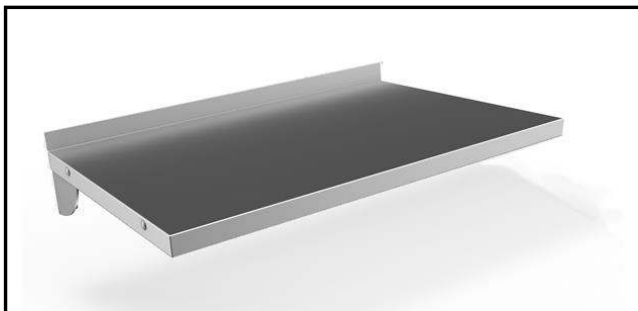

Standardna priprema 1000 mm Puna polica sa konzolom

STAVKA #: _____

MODEL #: _____

NAZIV #: _____

SIS #: _____

AIA #: _____

132823 (WSS104N)

Puna zidna polica sa
konzolom, 1000mm

Kratke specifikacije

Br. stavke: _____

Glavne značajke

- Glatke površine, zaobljeni rubovi, nepostojanje rubova te povišenje za jednostavnije čišćenje.
- Čvrstoća, stabilnost i pouzdanost stola precizno su ispitani.

Konstrukcija

- Izrađena u cjelosti od AISI 304 nehrđajućeg čelika, 10/10 debljine, sa obradom Scotch Brite.
- Obli rubovi, visine 50mm, za sigurnije rukovanje djelatnika.
- Linija sa povišenjem kako bi se spriječilo cjeđenje između police i zida.
- 100 mm povišenje sa 10 mm zaobljenim kutom i 13mm dubine, dizajniran za korištenje uz zid.

ODOBRENJE: _____

Prednja/e

Bočna/o

Gornja/e

**Ključne informacije:**

Vanjske dimenzije, širina: 132823 (WSS104N)	1000 mm
Vanjske dimenzije, dubina:	400 mm
Vanjske dimenzije, visina:	30 mm
Dimenzije povišenja, visina:	23 mm
Dimenzije povišenja, debljina:	2 mm
Dimenzije povišenja, radijus:	R=10
Neto težina:	2 kg