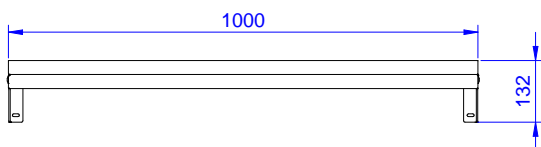

Konstrukcija

- Izrađena u cjelosti od AISI 304 nehrđajućeg čelika, 10/10 debljine, sa obradom Scotch Brite.
- Obli rubovi, visine 50mm, za sigurnije rukovanje djelatnika.
- Linija sa povišenjem kako bi se spriječilo cjeđenje između police i zida.
- 100 mm povišenje sa 10 mm zaobljenim kutom i 13mm dubine, dizajniran za korištenje uz zid.

ODOBRENJE: _____

Prednja/e

Bočna/o

Gornja/e

**Ključne informacije:**

Vanjske dimenzije, širina: 132823 (WSS104N)	1000 mm
Vanjske dimenzije, dubina:	400 mm
Vanjske dimenzije, visina:	30 mm
Dimenzije povišenja, visina:	23 mm
Dimenzije povišenja, debljina:	2 mm
Dimenzije povišenja, radijus:	R=10
Neto težina:	2 kg